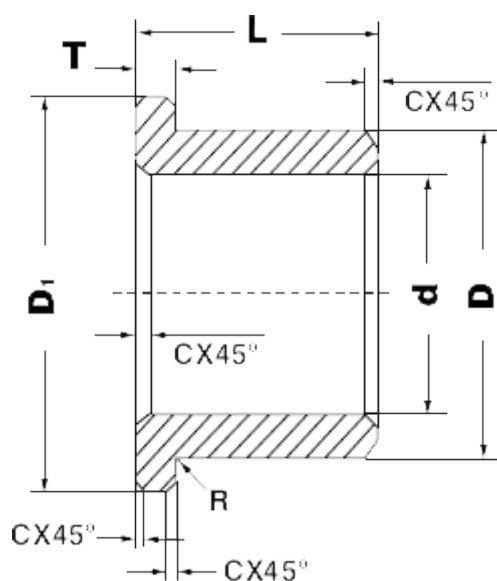

Varenummer: 50BNZF1822312
Beskrivelse: Bronzebøsning BNZF m/flange
12x18x22x12

Mål

C_{max}	= 0.4
$d(G7)$	= 12
$D(s7)$	= 18
$D1(js13)$	= 22
$L(js13)$	= $12 \pm 0,135$
R	= 0.6
$T(js13)$	= 3